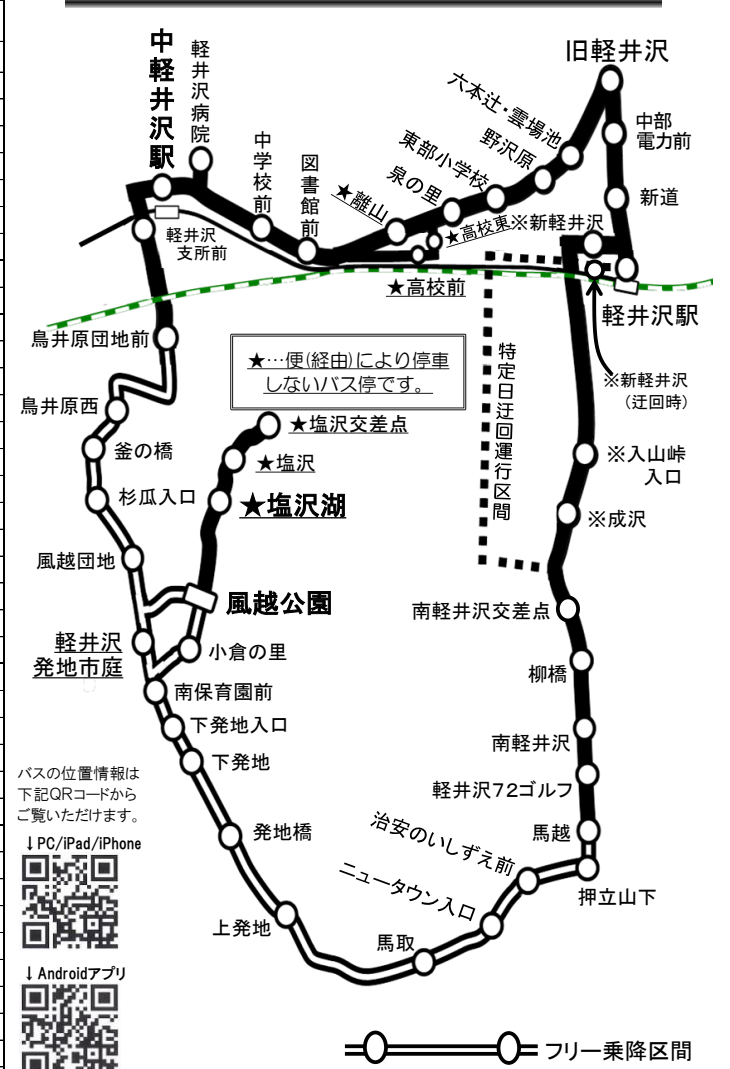

軽井沢町内循環バス(東・南廻り線) 時刻表 【平日・土曜日・日曜日・祝日 全日共通】

西武観光バス軽井沢営業所 <http://www.seibukankoubus.co.jp/karuizawa>

【外回り】 軽井沢駅 → ニュータウン入口 → 風越公園 → 中軽井沢駅 → 旧軽井沢 → 軽井沢駅

Table with 7 columns (Station, 9, 9, 塩沢 9, 10, 塩沢・高校 10, 塩沢 平10 休9) and 36 rows of departure times for the outer loop route.

【内回り】 軽井沢駅 → 旧軽井沢 → 中軽井沢駅 → 風越公園 → ニュータウン入口 → 軽井沢駅

Table with 7 columns (Station, 高校 9, 塩沢 10, 10, 塩沢 9, 9, 10) and 36 rows of departure times for the inner loop route.

軽井沢町内循環バス(東・南廻り線) 路線図

QR codes for bus location information and a yellow box containing the 2020 detour schedule: 4月25日~5月6日, 7月18日~8月31日, 9月19日~9月22日, 10月31日~11月3日, 11月21日~11月23日.

軽井沢町内循環バス(東・南廻り線) ご利用案内. 通学バス(登校日運行) 押立山下7:30発→馬越7:31発→軽井沢72ゴルフ7:32発→南軽井沢7:33発→柳橋7:34発→南軽井沢交差点7:34発→成沢7:36発→入山峠入口7:37発→東部小学校7:50着. 軽井沢町内循環バス(東・南廻り線)の現在位置状況をスマートフォン・パソコン等でご覧いただけます. (http://www.thread.ne.jp/kta2/wbus.html)