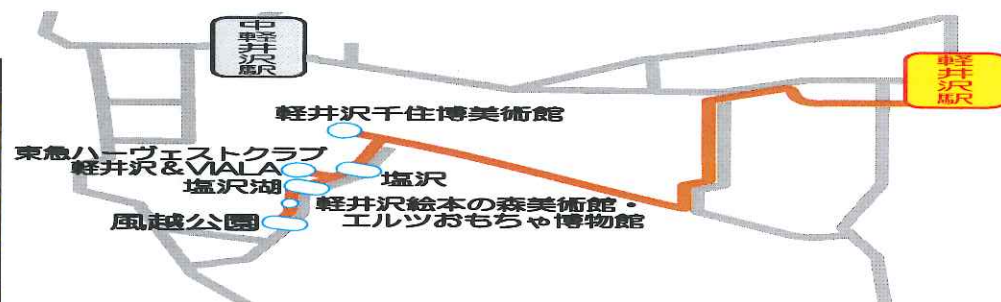

[急行] 軽井沢駅～塩沢湖～風越公園線 夏ダイヤ実施について

日頃、西武観光バスをご利用いただきましてありがとうございます。

2023年7月15日(土)～9月24日(日)の間、[急行]塩沢湖線は夏ダイヤでの運行となります。
また、夏ダイヤ期間中は軽井沢千住博美術館へ乗入れいたしますので、どうぞご利用ください。

軽井沢駅 (北口④番)	10:00	11:10	13:10	14:40	16:10	17:40
軽井沢千住博美術館	10:13	11:23	13:23	14:53	16:23	17:53
塩沢湖	10:14	11:24	13:24	14:54	16:24	17:54
東急ハーヴェストクラブ 軽井沢 & VIALA	10:15	11:25	13:25	14:55	16:25	17:55
塩沢湖	10:17	11:27	13:27	14:57	16:27	17:57
軽井沢絵本の森美術館 エルツおもちゃ博物館	10:18	11:28	13:28	14:58	16:28	17:58
風越公園	10:22	11:32	13:32	15:02	16:32	18:02
風越公園	9:27	10:27	11:37	13:57	15:27	16:57
軽井沢絵本の森美術館 エルツおもちゃ博物館	9:28	10:28	11:38	13:58	15:28	16:58
塩沢湖	9:29	10:29	11:39	13:59	15:29	16:59
東急ハーヴェストクラブ 軽井沢 & VIALA	9:30	10:30	11:40	14:00	15:30	17:00
塩沢湖	9:31	10:31	11:41	14:01	15:31	17:01
軽井沢千住博美術館	9:33	10:33	11:43	14:03	15:33	17:03
軽井沢駅	9:49	10:49	11:59	14:19	15:49	17:19

急行 塩沢湖線 運賃表
Express Shiozawako Line Fare Table

※この路線では、「軽井沢鬼押し出し園乗り放題きっぷ」はご利用いただけません。
(*Mt. Asama Magma Stone Park Pass is NOT available on this line.)

	軽井沢千住博美術館	東急ハーヴェストクラブ 軽井沢 & VIALA	塩沢湖	軽井沢絵本の森美術館 エルツおもちゃ博物館	風越公園
軽井沢駅	410	410	410	420	450
軽井沢千住博美術館	130	130	130	140	200
東急ハーヴェストクラブ 軽井沢 & VIALA	130	130	130	130	130
塩沢湖	130	130	130	130	130
軽井沢絵本の森美術館 エルツおもちゃ博物館	130	130	130	130	130