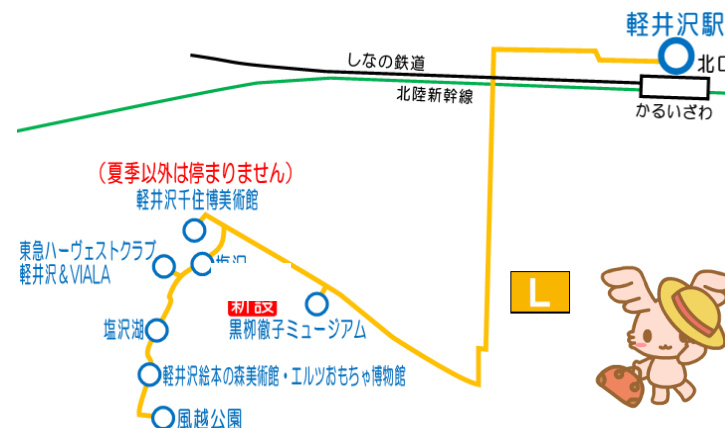

4月1日、塩沢湖線（軽井沢駅～風越公園線）ダイヤ改正・運休日のお知らせ

日頃より、西武観光バスをご利用くださりましてありがとうございます。

2026年4月1日(水)、軽井沢営業所管内 **■ 急行 塩沢湖線**（軽井沢駅～塩沢湖・風越公園線）は**ダイヤ改正**を行います。尚、**塩沢湖線**は、**特定日に限り運休**いたします。

2026年度（2026年4月～2027年3月の間）は、「東急ハーヴェストクラブ軽井沢&VIALA」の休館日に合わせて、**下記の日付は運休**となりますのでご注意ください。

2026年4月1日改正時刻（夏季は夏季ダイヤにて運行予定）

軽井沢駅 (北口④番)	9:55	11:05	14:35	15:45	16:55	風越公園	10:27	11:37	15:07	16:17	17:27
黒柳徹子ミュージアム	10:07	11:17	14:47	15:57	〃	軽井沢絵本の森美術館 エルツおもちゃ博物館	10:28	11:38	15:08	16:18	17:28
軽井沢千住博美術館 (夏季以外は通過)	〃	〃	〃	〃	〃	塩沢湖	10:29	11:39	15:09	16:19	17:29
塩沢	10:09	11:19	14:49	15:59	17:07	東急ハーヴェストクラブ 軽井沢&VIALA	10:30	11:40	15:10	16:20	17:30
東急ハーヴェストクラブ 軽井沢&VIALA	10:11	11:21	14:51	16:01	17:09	塩沢	10:31	11:41	15:11	16:21	17:31
塩沢湖	10:12	11:22	14:52	16:02	17:10	軽井沢千住博美術館 (夏季以外は通過)	〃	〃	〃	〃	〃
軽井沢絵本の森美術館 エルツおもちゃ博物館	10:13	11:23	14:53	16:03	17:11	黒柳徹子ミュージアム	10:34	11:44	15:14	16:24	17:34
風越公園	10:18	11:28	14:58	16:08	17:16	軽井沢駅	10:50	12:00	15:30	16:40	17:50

※斜字…黒柳徹子ミュージアム休館日は、「黒柳徹子ミュージアム」停留所を通過します。

塩沢湖線 2026年度特定日（運休日）

2026年	4月13日(月)	～	4月16日(木)
	12月14日(月)	～	12月17日(木)
2027年	1月25日(月)	～	1月28日(木)
	3月1日(月)	～	3月4日(木)

東急ハーヴェストクラブ軽井沢&VIALA
休館日は、**[急行]塩沢湖線は運休**
いたします。