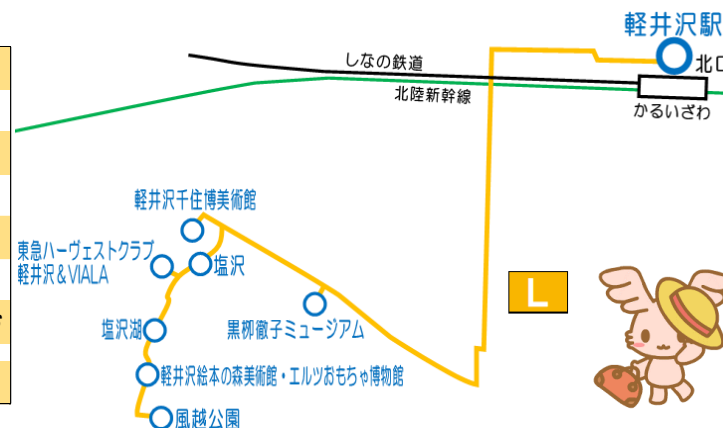

7月1日、塩沢湖線（軽井沢駅～風越公園線）ダイヤ改正・運休日のお知らせ

日頃より、西武観光バスをご利用くださりましてありがとうございます。

2026年7月1日(水)、軽井沢営業所管内 **■ 急行 塩沢湖線**（軽井沢駅北口～塩沢湖・風越公園線）は**ダイヤ改正**を行います。尚、**塩沢湖線**は**特定日に限り運休**（※夏ダイヤ期間は毎日運行）いたします。

2026年度（2026年4月～2027年3月の間）は、「東急ハーヴェストクラブ軽井沢&VIALA」の休館日に合わせて、**下記の日付は運休**となりますのでご注意ください。

2026年7月1日改正時刻（夏ダイヤ） ※秋以降ダイヤ改正予定

軽井沢駅(北口④番)	9:55	11:10	13:15	14:45	16:25	風越公園	9:12	10:27	11:42	13:57	15:27	17:17
↓	↓	↓	↓	↓	↓	軽井沢絵本の森美術館 エルツおもちゃ博物館	9:13	10:28	11:43	13:58	15:28	17:18
黒柳徹子ミュージアム	10:07	11:22	13:27	14:57	レ	塩沢湖	9:14	10:29	11:44	13:59	15:29	17:19
軽井沢千住博美術館	10:10	11:25	13:30	15:00	16:38	東急ハーヴェストクラブ 軽井沢&VIALA	9:15	10:30	11:45	14:00	15:30	17:20
塩沢	10:11	11:26	13:31	15:01	16:39	塩沢	9:16	10:31	11:46	14:01	15:31	17:21
東急ハーヴェストクラブ 軽井沢&VIALA	10:13	11:28	13:33	15:03	16:41	軽井沢千住博美術館	9:18	10:33	11:48	14:03	15:33	17:23
塩沢湖	10:14	11:29	13:34	15:04	16:42	黒柳徹子ミュージアム	9:21	10:36	11:51	14:06	15:36	17:26
軽井沢絵本の森美術館 エルツおもちゃ博物館	10:15	11:30	13:35	15:05	16:43	↓	↓	↓	↓	↓	↓	↓
風越公園	10:20	11:35	13:40	15:10	16:48	軽井沢駅	9:37	10:52	12:07	14:22	15:52	17:42

※斜字…黒柳徹子ミュージアム休館日は、「黒柳徹子ミュージアム」停留所を通過します。

塩沢湖線 2026年度特定日（運休日）

2026年 4月13日(月) ～ 4月16日(木)
 12月14日(月) ～ 12月17日(木)
 2027年 1月25日(月) ～ 1月28日(木)
 3月 1日(月) ～ 3月 4日(木)

東急ハーヴェストクラブ軽井沢&VIALA
 休館日は、**[急行]塩沢湖線は運休**
 いたします。
 ご利用の際はご注意ください。